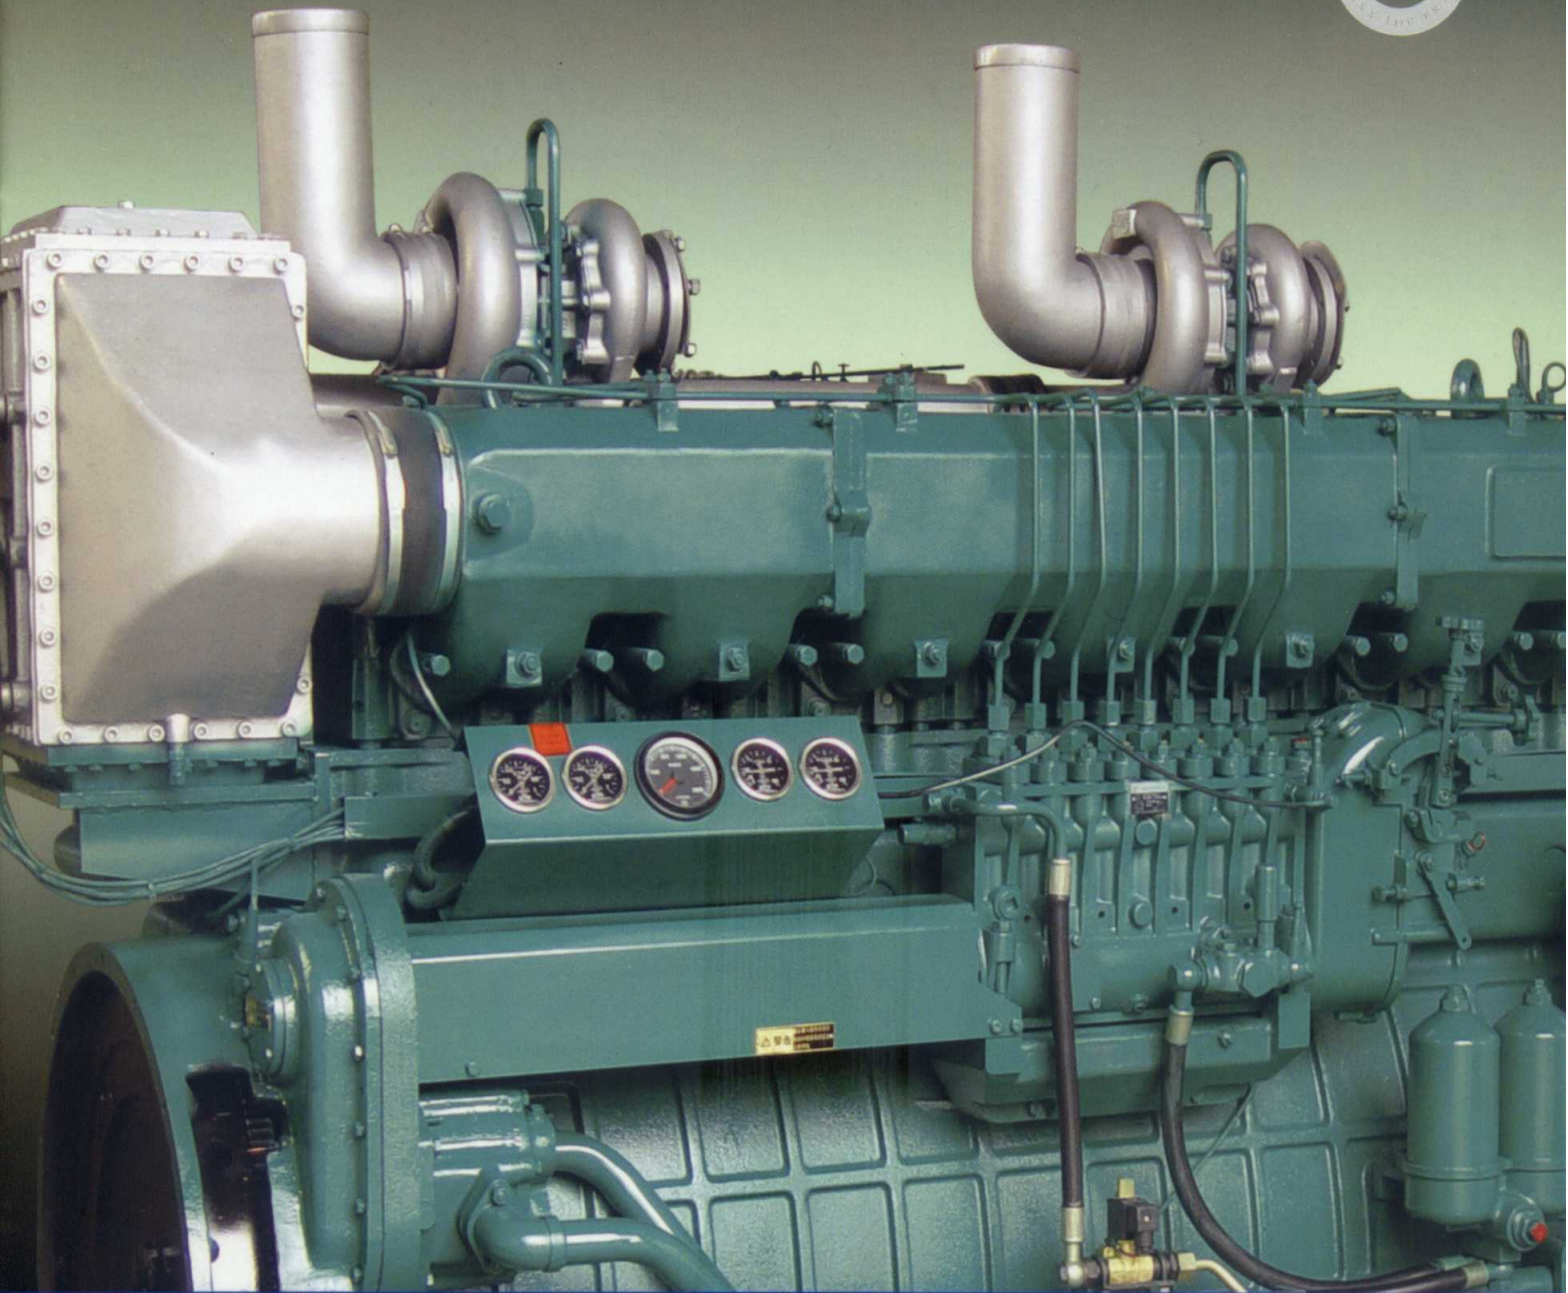

潍柴动力
WEICHAI POWER

双增压系统

8170ZCA系列船用柴油机

DTS (Double Turbocharger System) for 8170ZCA Series Marine Diesel Engine

潍柴动力，为您提供完备的动力解决方案
Weichai Power, supply you perfect power solution